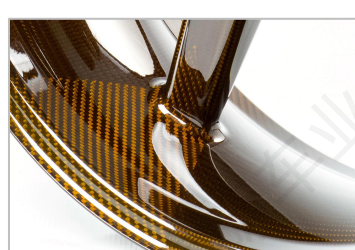

金色 (需另加费用)

注：图样仅供参考，实物在不同的光线环境下颜色呈现会有所差别；另外，碳纤维颜色无法像喷漆上色一样百分百还原和车身一样的颜色。

其他配件可选

轮毂陶瓷轴承

需另加费用

牙盘座陶瓷轴承

需另加费用