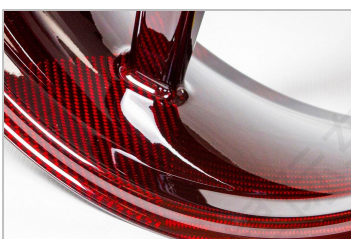

Blackstone TEK

轮圈可定制颜色示例

表面处理可选

基础款-光亮款

缎面款 (需另加费用)

轮圈颜色可选

基础色-黑色

红色 (需另加费用)