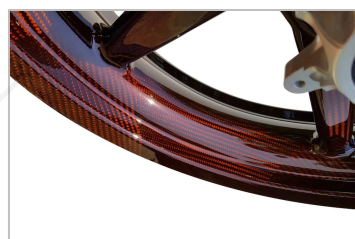

Blackstone TEK

轮圈可定制颜色示例

表面处理可选

基础款-光亮款

缎面款 (需另加费用)

轮圈颜色可选

基础色-黑色

红色 (需另加费用)