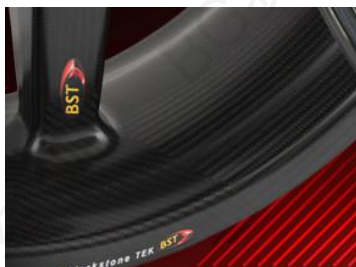

Blackstone TEK

轮圈可定制颜色示例

表面处理可选

基础款-光亮款

缎面款 (需另加费用)

轮圈颜色可选

基础色-黑色

红色 (需另加费用)